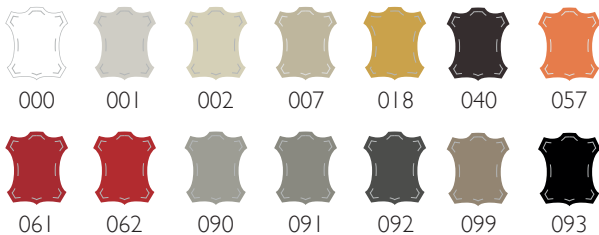

(*optionales Zubehör)

Leder Dalma Premium Qualität

Es vermittelt ein gutes Gefühl von Komfort bei den Massagen, wie auch mit der Ruhfunktion.

Leder Qualität Texas

Weich und widerstandsfähig. Behalten ihre unveränderliche Schönheit im Laufe der Jahre.